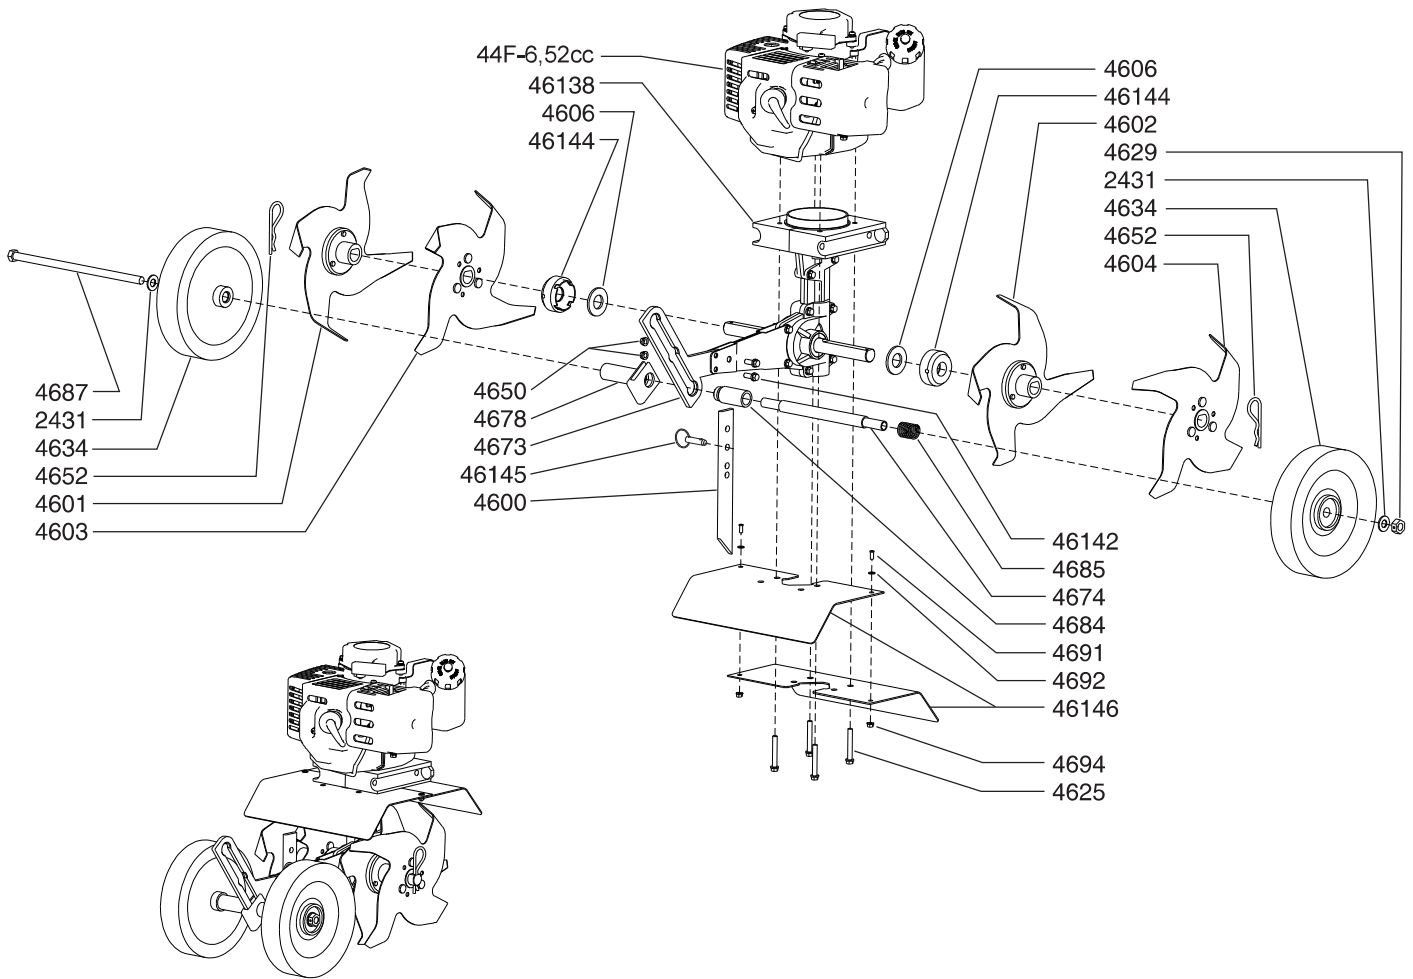

ENGINE PARTS LIST

HANDLEBAR PARTS LIST

HOOD & TINES PARTS LIST

RICAMBI DISPONIBILI

Legenda esploso 37100 / LDMTL520B

Parte nr.	Codice	Descrizione (ITA)	Description (ENG)	EAN
Fig.1				
300430	96904	Gruppo avvio	Starter assy	8028815969048
300491	93050	Trascinatore gruppo avvio	Pulley	8028815930505
300401	95123	Tappo serbatoio carburante	Fuel tank cap	8028815951234
300437	96154	Serbatoio carburante	Fuel tank	8028815961547
n/a	93168	Filtro aria completo (kit)	Air filter (kit) complete	8028815931687
300486	96224	Carburatore	Carburetor	8028815962247
300478	96565	Collettore aspirazione	Intake manifold	8028815965651
BM6A	35203	Candela	Spark plug	8028815352031
300474	94610	Terminale di scarico	Muffler	8028815946100
300472	35223	Bobina	Ignition coil	8028815352239
300482-300483	96054	Carter protezione motore	Engine cover	8028815960540
300412-300413	93261	Frizione	Clutch	8028815932615
n/a	96319	Camapana frizione	Clutch drum	8028815963190
n/a	96055	Motore completo	Engine complete	8028815960557
n/a	96564	Cilindro e pistone (kit)	Cylinder and piston (kit)	8028815965644
Fig.2				
4667	96114	Cavo e guaina acceleratore	Throttle cable	8028815961141
4667-4800-4805	93685	Gruppo leva e cavo acceleratore	Throttle lever and cable	8028815936859
4814	96916	Interruttore ON/OFF	Switch ON/OFF	8028815969161
Fig.3				
4601-4602-4603-4604	35165	Frese (kit)	Blades (kit)	8028815351652
46138	94174	Tramissione zappe completa	Gearbox	8028815941747
4634	96503	Ruota	Wheel	8028815965033