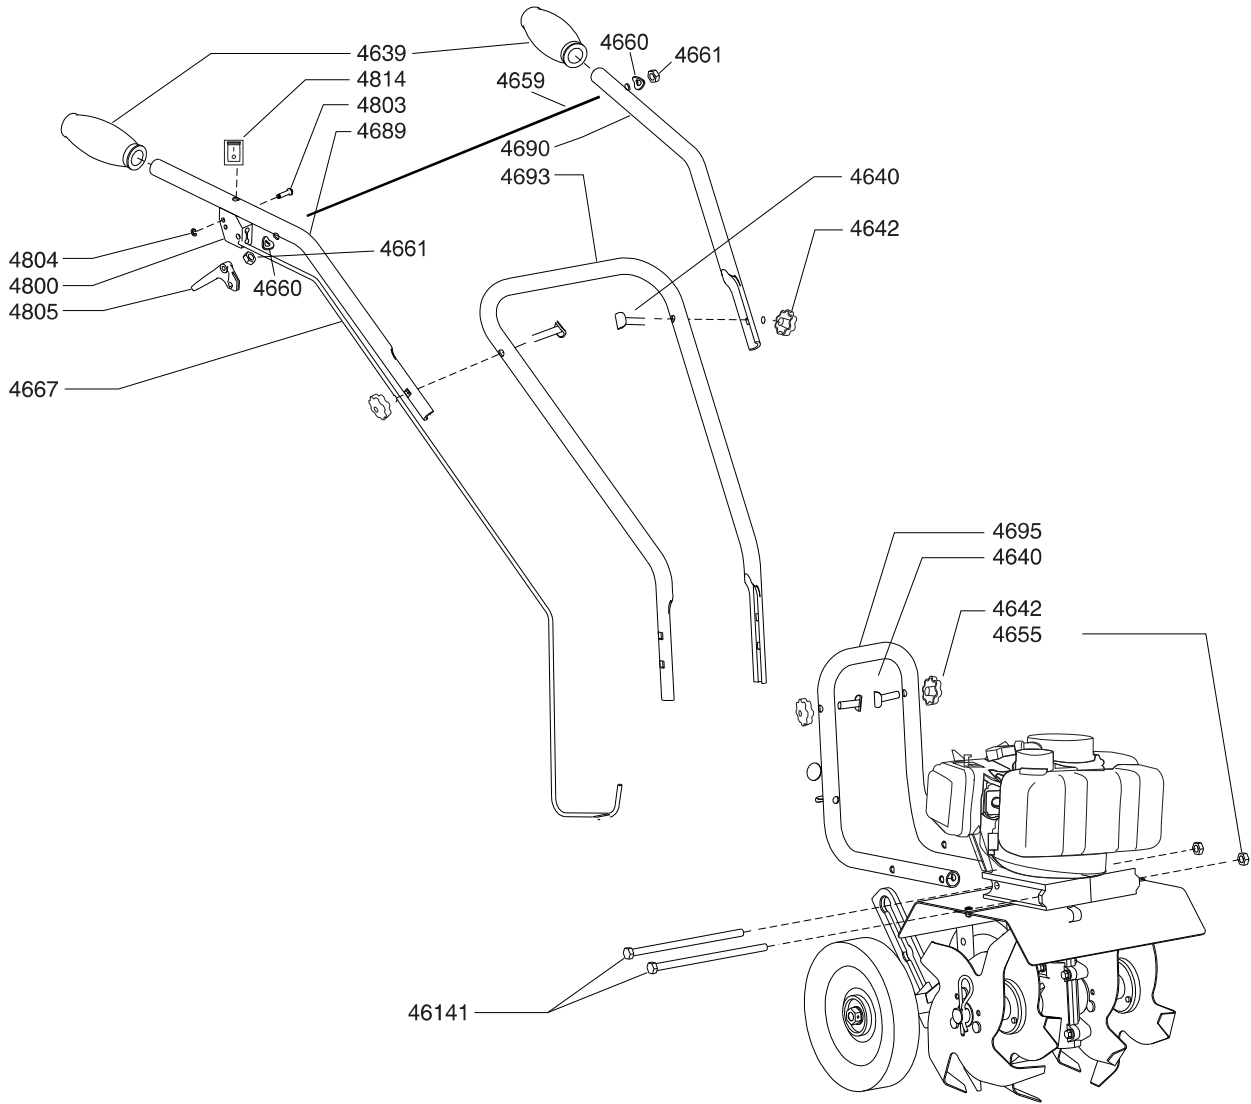

ENGINE PARTS LIST

HANDLEBAR PARTS LIST

HOOD & TINES PARTS LIST

RICAMBI DISPONIBILI

Legenda esploso 37100 / LDMTL520B

Parte nr.	Codice	Descrizione (ITA)	Description (ENG)	EAN
Fig.1				
300430	96904	Gruppo avvio	Starter assy	8028815969048
300491	93050	Trascinatore gruppo avvio	Pulley	8028815930505
300401	95123	Tappo serbatoio carburante	Fuel tank cap	8028815951234
300437	96154	Serbatoio carburante	Fuel tank	8028815961547
n/a	93168	Filtro aria completo (kit)	Air filter (kit) complete	8028815931687
300486	96224	Carburatore	Carburetor	8028815962247
300478	96565	Collettore aspirazione	Intake manifold	8028815965651
BM6A	35203	Candela	Spark plug	8028815352031
300474	94610	Terminale di scarico	Muffler	8028815946100
300472	35223	Bobina	Ignition coil	8028815352239
300482-300483	96054	Carter protezione motore	Engine cover	8028815960540
300412-300413	93261	Frizione	Clutch	8028815932615
n/a	96319	Camapana frizione	Clutch drum	8028815963190
n/a	96055	Motore completo	Engine complete	8028815960557
n/a	96564	Cilindro e pistone (kit)	Cylinder and piston (kit)	8028815965644
Fig.2				
4667	96114	Cavo e guaina acceleratore	Throttle cable	8028815961141
4667-4800-4805	93685	Gruppo leva e cavo acceleratore	Throttle lever and cable	8028815936859
4814	96916	Interruttore ON/OFF	Switch ON/OFF	8028815969161
Fig.3				
4601-4602-4603-4604	35165	Frese (kit)	Blades (kit)	8028815351652
46138	94174	Tramissione zappe completa	Gearbox	8028815941747
4634	96503	Ruota	Wheel	8028815965033