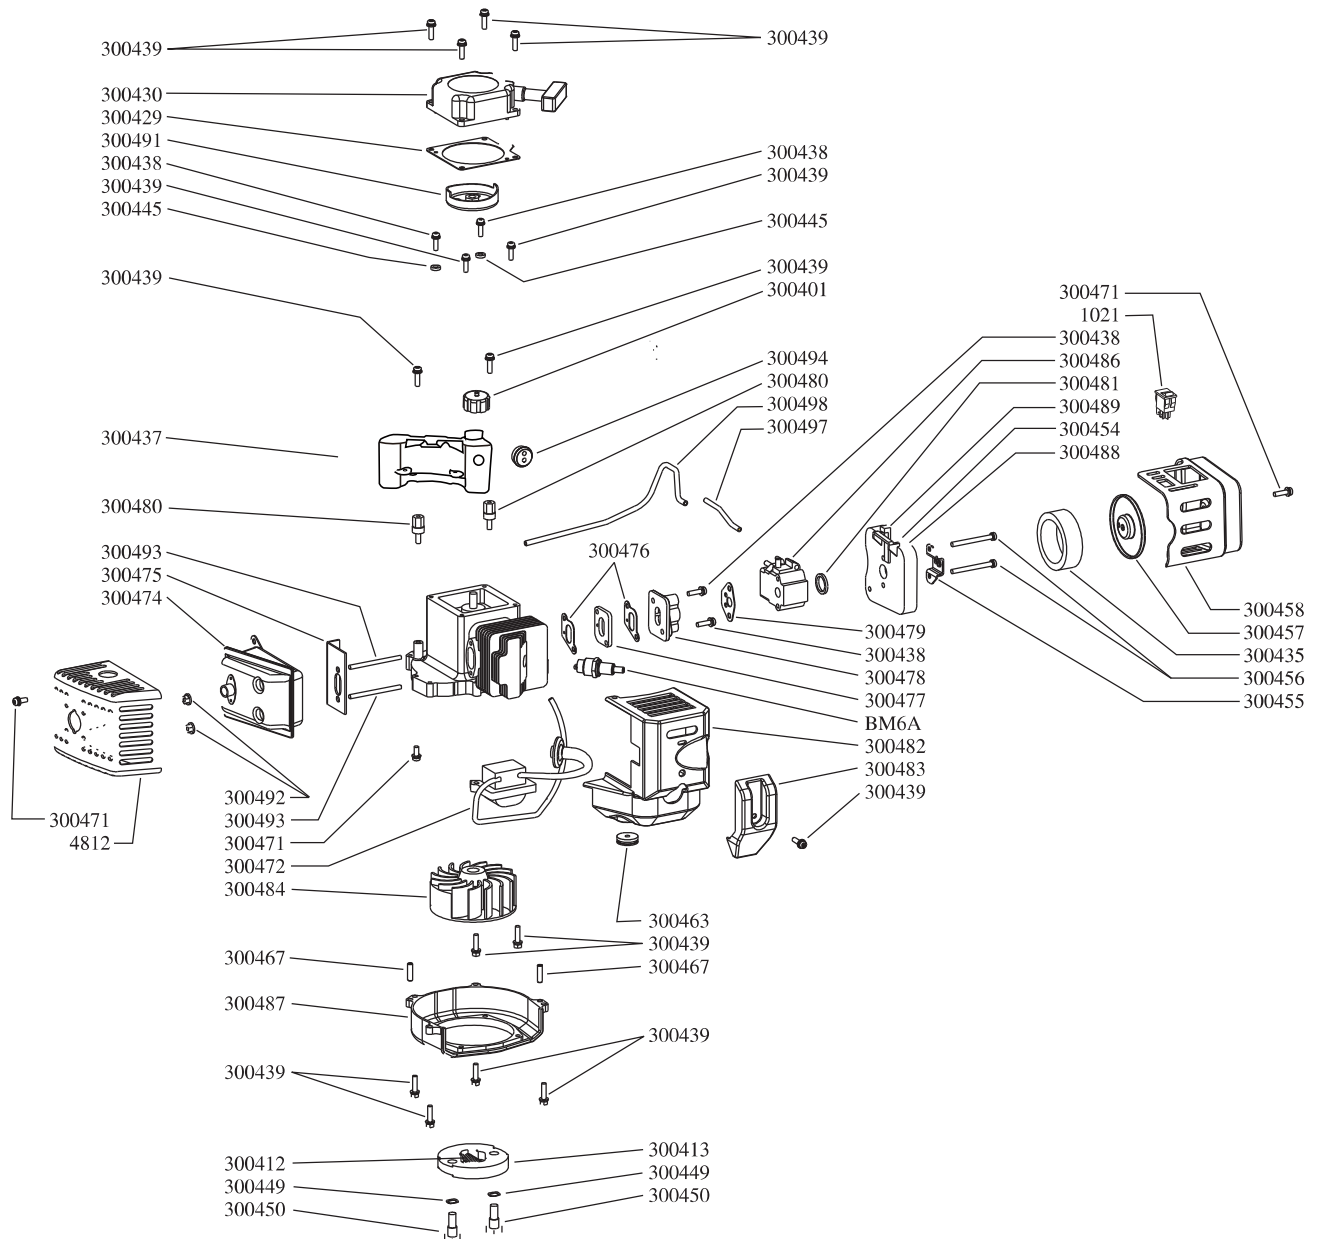

ENGINE PARTS LIST

HANDLEBAR PARTS LIST

HOOD & TINES PARTS LIST

RICAMBI DISPONIBILI

Legenda esploso 37100 / LDMTL520B

Parte nr.	Codice	Descrizione (ITA)	Description (ENG)	EAN
Fig.1				
300430	96904	Gruppo avvio	Starter assy	8028815969048
300491	93050	Trascinatore gruppo avvio	Pulley	8028815930505
300401	95123	Tappo serbatoio carburante	Fuel tank cap	8028815951234
300437	96154	Serbatoio carburante	Fuel tank	8028815961547
n/a	93168	Filtro aria completo (kit)	Air filter (kit) complete	8028815931687
300486	96224	Carburatore	Carburetor	8028815962247
300478	96565	Collettore aspirazione	Intake manifold	8028815965651
BM6A	35203	Candela	Spark plug	8028815352031
300474	94610	Terminale di scarico	Muffler	8028815946100
300472	35223	Bobina	Ignition coil	8028815352239
300482-300483	96054	Carter protezione motore	Engine cover	8028815960540
300412-300413	93261	Frizione	Clutch	8028815932615
n/a	96319	Camapana frizione	Clutch drum	8028815963190
n/a	96055	Motore completo	Engine complete	8028815960557
n/a	96564	Cilindro e pistone (kit)	Cylinder and piston (kit)	8028815965644
Fig.2				
4667	96114	Cavo e guaina acceleratore	Throttle cable	8028815961141
4667-4800-4805	93685	Gruppo leva e cavo acceleratore	Throttle lever and cable	8028815936859
4814	96916	Interruttore ON/OFF	Switch ON/OFF	8028815969161
Fig.3				
4601-4602-4603-4604	35165	Frese (kit)	Blades (kit)	8028815351652
46138	94174	Tramissione zappe completa	Gearbox	8028815941747
4634	96503	Ruota	Wheel	8028815965033