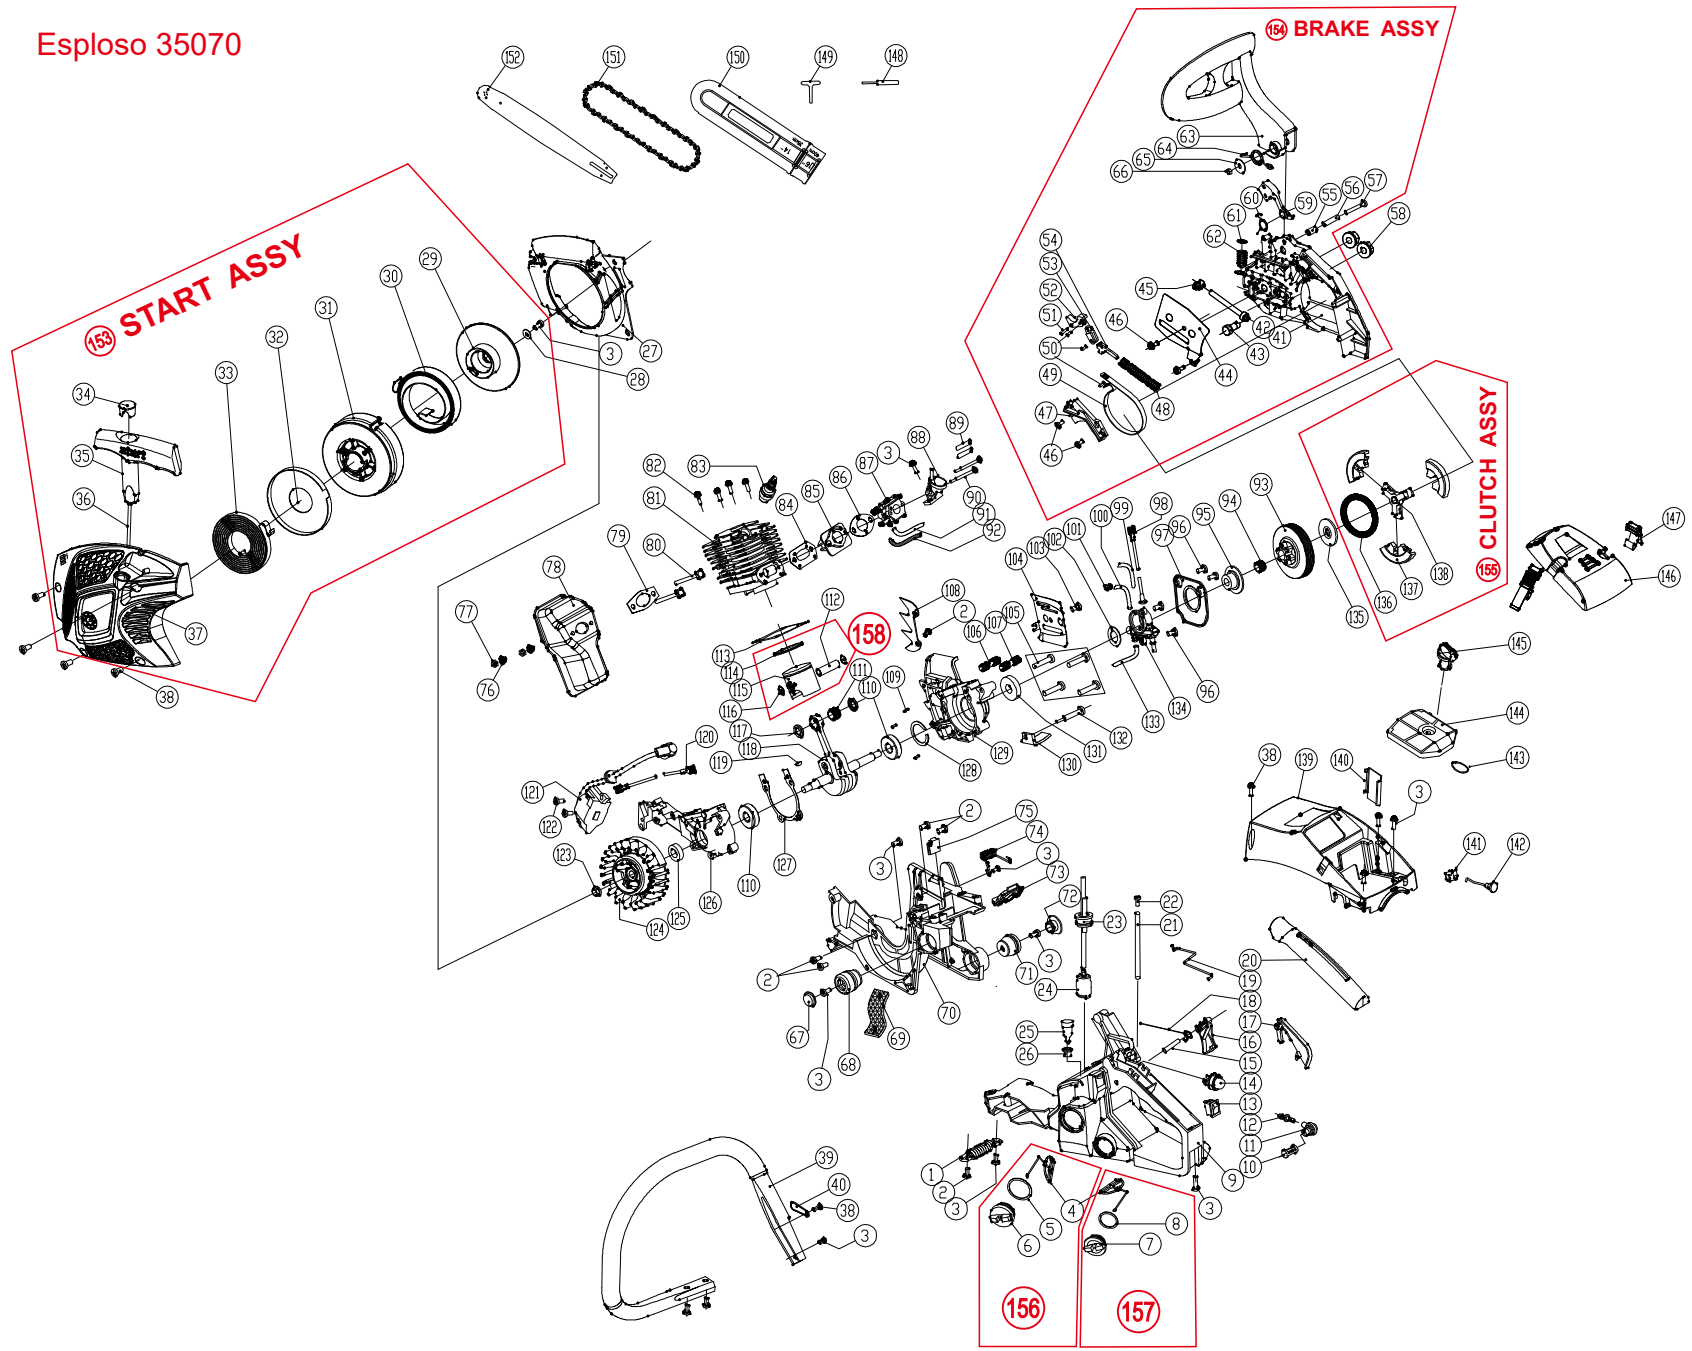

Esploro 35070

RICAMBI DISPONIBILI

Legenda esploso 35070 / CS3800

Parte nr.	Codice	Descrizione (ITA)	Description (ENG)	EAN
n/a	95402	Motore completo	Engine	8028815954020
78-79	95403	Marmitta	Muffler	8028815954037
81-111-113-158	95404	Cilindro e pistone completo (kit)	Cylinder and piston (kit)	8028815954044
84-85	93605	Collettore aspirazione	Inlet pipe	8028815936057
121	95405	Bobina	Ignition coil	8028815954051
124	95406	Volano	Flywheel	8028815954068
153	95407	Gruppo avviamento	Starter assy	8028815954075
83	35326	Candela	Spark plug	8028815353267
1	95408	Molla antivibrazione	Antishock spring	8028815954082
68-71	95409	Gommini antivibrazione (kit)	Antishock rubbers (kit)	8028815954099
146	95410	Carter protezione filtro aria	Air filter cover	8028815954105
144	95411	Filtro aria	Air filter	8028815954112
86-87	93503	Carburatore	Carburetor	8028815935036
24	36625	Filtro miscela	Fuel filter	8028815366250
156	96642	Tappo serbatoio carburante	Fuel tank cap	8028815966429
13	96345	Interruttore on/off	Switch on/off	8028815963459
21-91	95413	Tubi carburante (kit)	Fuel pipes	8028815954136
157	96643	Tappo serbatoio olio	Oil tank cap	8028815966436
134	93278	Pompa olio	Oil pump	8028815932783
95-97	95415	Vite senza fine e carter pompa olio	Worm gear and oil pump cover	8028815954150
93	93929	Campana frizione e pignone	Clutch drum	8028815939294
155	93267	Frizione	Clutch	8028815932677
99-100-133	95416	Filtro olio e tubi (kit)	Oil filter and pipes	8028815954167
154	95417	Freno motore	Brake assy	8028815954174
151	95418	Catena di taglio	Saw chain	8028815954181
152	95419	Barra di taglio	Bar	8028815954198
14	93341	Primer	Primer	8028815933414
9-15-16-17-18-19-20	95420	Manico acceleratore e serbatoi	Fuel tank assy	8028815954204
n/a	95421	Borsa	Bag	8028815954211